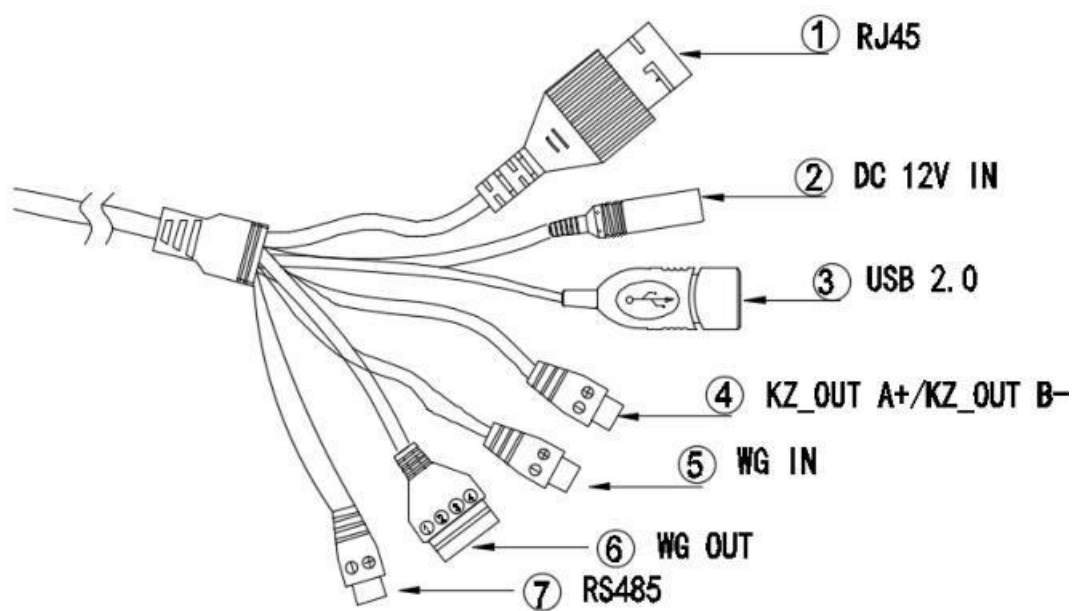

動画明度、コントラスト、色相、彩度、gamma調節可能。

最大自動露出時間設置可能

顔の自動露出、顔の自動増強を設定できる。

製品仕様

仕様・型番	
ハードウェア	
プロセッサー	中国製デュアルコアプロセッサー+1Gメモリー+8G フラッシュメモリー
OS	Linux OS
メモリー	TFカードメモリー対応（オプション）
カメラ	デュアルカメラ、解像度210万ピクセル、1920*1080
撮像素子	1/2.8" Progressive Scan CMOS
レンズ	6mm
スピーカー	標準付属品、音声での放送内容は利用者で決められる
オプション	
身分証明書リーダー	オプション、外付け
QRコードリーダー	オプション、外付け

性能		
識別高度	1.2~2.2m、角度調節可能	
識別距離	0.5~1.5m、レンズによる異なる	
顔の角度	左右30°、上下30°。	
識別時間	0.5秒以下	
メモリー容量	6万件レコード	
顔ライブラリ容量	10000件	
インタフェース		
通信ケーブルインタフェース	1本 RJ45 10M/100M Self-adaptive Ethernet Interface、Gigabit Ethernet Interface対応	
WG インタフェース	WG INインタフェース1本、WG OUTインタフェース1本	
KZ_OUT インタフェース	KZ_OUTインタフェース1本、その他のGPIOインタフェースは作られる	
USB インタフェース	USBインタフェース 1本、deviceとして使用される	
通信ケーブルインタフェース	RS485通信ケーブルインタフェース1本	
カメラ仕様		
カメラ	デュアルカメラ、ガラスレンズ、可視光と近赤外線対応、生体検出可能	
ピクセル	210万ピクセル、1920*1080	
最低照度	カラ0.01Lux @F1.2(ICR)、白黒0.001Lux @F1.2 (ICR)	
S/N比	≥50db(AGC OFF)	
ワイドダイナミックレンジ	120db, ISP画像処理により人の顔の局部露出を実現する	
動画コーデック	H.265 Main Profile/H.264 BP/MP/HP/MJPEG	
画像解像度	メインストリーム	50Hz: 25fps (1920×1080、1280×720)
		60Hz: 30fps (1920×1080、1280×720)
	サブストリーム	720*576、1-25(30)fps/640*480、1-25(30)fps 320*240、1-25(30)fps

製品の寸法

インタフェースの定義

番号	名称	数量	備考
1	网口	1	RJ45
2	電源	1	DC12V IN
3	USB	1	USB 2.0
4	スイッチング出力	1	开关量输出接口 A+/B-
5	ウィーゲンプロトコル入力インタフェース	1	① D0 ② D1
6	ウィーゲンプロトコル出力インタフェース	1	① vcc12V ② GND ③ D0 ④ D1
7	RS485	1	① 485- ② 485+