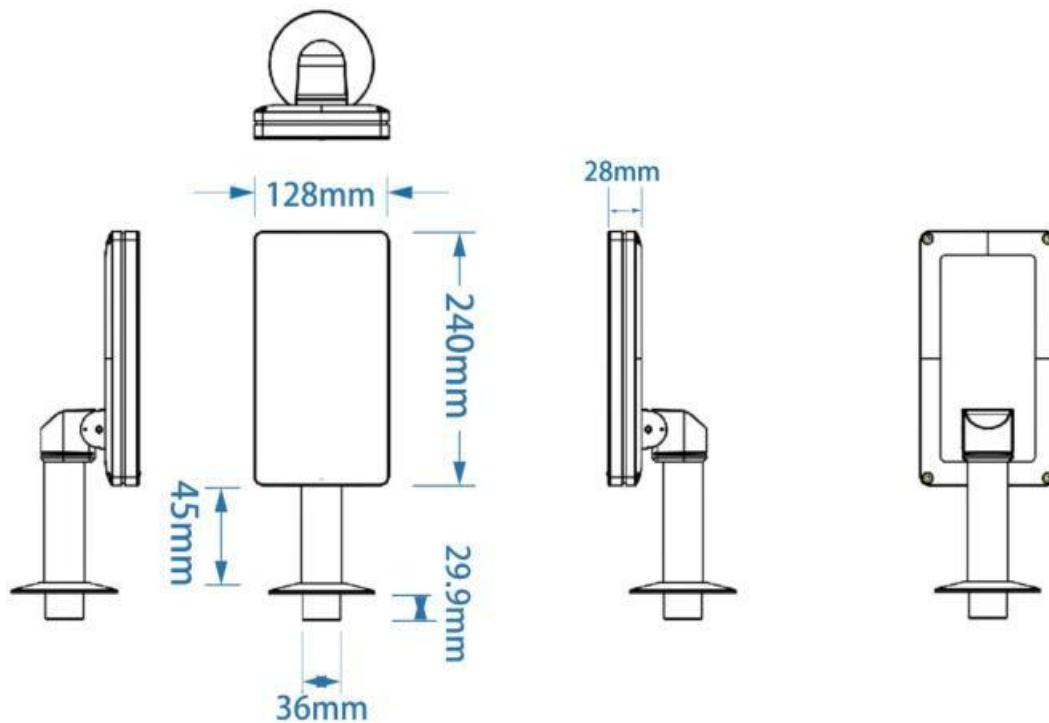

動画明度、コントラスト、色相、彩度、gamma調節可能。

最大自動露出時間設置可能

顔の自動露出、顔の自動増強を設定できる。

製品仕様

仕様・型番	
ハードウェア	
プロセッサー	中国製デュアルコアプロセッサー+1Gメモリー+8G フラッシュメモリー
OS	Linux OS
メモリー	TFカードメモリー対応（オプション）
カメラ	デュアルカメラ、解像度210万ピクセル、1920*1080
撮像素子	1/2.8" Progressive Scan CMOS
レンズ	6mm
スピーカー	標準付属品、音声での放送内容は利用者で決められる
オプション	
身分証明書リーダー	オプション、外付け
QRコードリーダー	オプション、外付け

性能		
識別高度	1.2~2.2m、角度調節可能	
識別距離	0.5~1.5m、レンズによる異なる	
顔の角度	左右30°、上下30°。	
識別時間	0.5秒以下	
メモリー容量	6万件レコード	
顔ライブラリ容量	10000件	
インタフェース		
通信ケーブルインタフェース	1本 RJ45 10M/100M Self-adaptive Ethernet Interface、Gigabit Ethernet Interface対応	
WG インタフェース	WG INインタフェース1本、WG OUTインタフェース1本	
KZ_OUT インタフェース	KZ_OUTインタフェース1本、その他のGPIOインタフェースは作られる	
USB インタフェース	USBインタフェース 1本、deviceとして使用される	
通信ケーブルインタフェース	RS485通信ケーブルインタフェース1本	
カメラ仕様		
カメラ	デュアルカメラ、ガラスレンズ、可視光と近赤外線対応、生体検出可能	
ピクセル	210万ピクセル、1920*1080	
最低照度	カラ0.01Lux @F1.2(ICR)、白黒0.001Lux @F1.2 (ICR)	
S/N比	≥50db(AGC OFF)	
ワイドダイナミックレンジ	120db, ISP画像処理により人の顔の局部露出を実現する	
動画コーデック	H.265 Main Profile/H.264 BP/MP/HP/MJPEG	
画像解像度	メインストリーム	50Hz: 25fps (1920×1080、1280×720)
		60Hz: 30fps (1920×1080、1280×720)
	サブストリーム	720*576、1-25(30)fps/640*480、1-25(30)fps 320*240、1-25(30)fps

標準仕様	
動作温度	-30°C - +60°C
動作湿度	0~90%相対湿度、結露なし
消費電力	14.4W(MAX)
塩水噴霧グレード	Rp6以上
静電気防止	接触±6KV、空气中±8KV
適用電源	DC12V/2A
保護等級	IP66
ディスプレイ	7インチ HD IPSスクリーン
製品サイズ	128(長さ) * 28(幅) * 240(厚さ)mm
柱の穴	36mm
耐衝撃規格	IK06
製品重量	1.5KG
機能	
PC側での設置	対応可能
リモートアップグレード	対応可能
通信接続方法	パブリック ネットワーク、ローカルエリアネットワーク (LAN)対応

製品の寸法

インタフェースの定義

番号	名称	数量	備考
1	网口	1	RJ45
2	電源	1	DC12V IN
3	USB	1	USB 2.0
4	スイッチング出力	1	开关量输出接口 A+/B-
5	ウィーゲンプロトコル入力インタフェース	1	① D0 ② D1
6	ウィーゲンプロトコル出力インタフェース	1	① vcc12V ② GND ③ D0 ④ D1
7	RS485	1	① 485- ② 485+